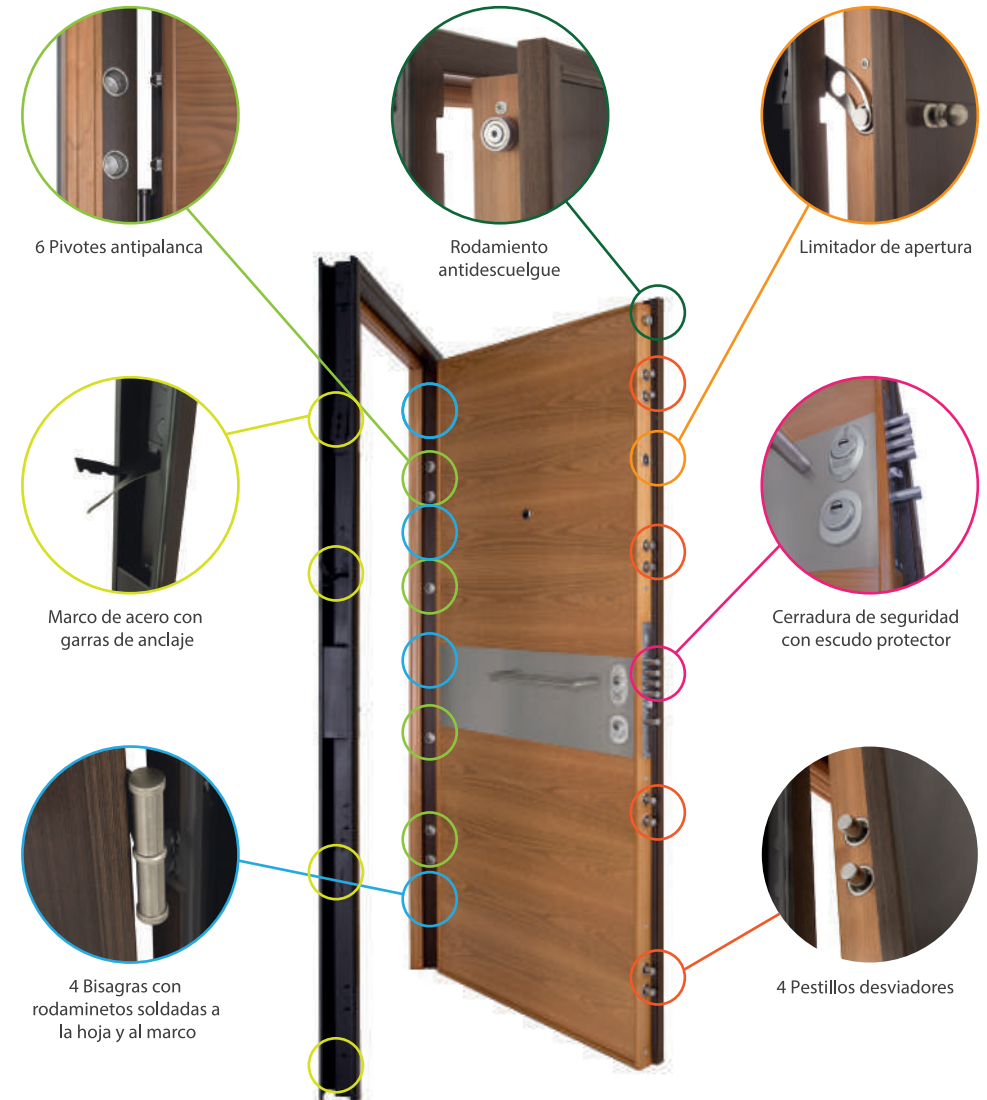

Resistencia a la efracción Grado 3
UNE EN 1627:2011

Estanquidad al agua N/A
UNE-EN 1027:2000

Marcado CE
UNE EN 14351-1:2006.

Resistencia contra el Viento Clase C3
UNE-EN 12211:2000

Permeabilidad al aire Clase 1
UNE EN 1026:2000

Aislamiento Ruido Aéreo 20,5 dBA
UNE-EN ISO 10140-2:2011