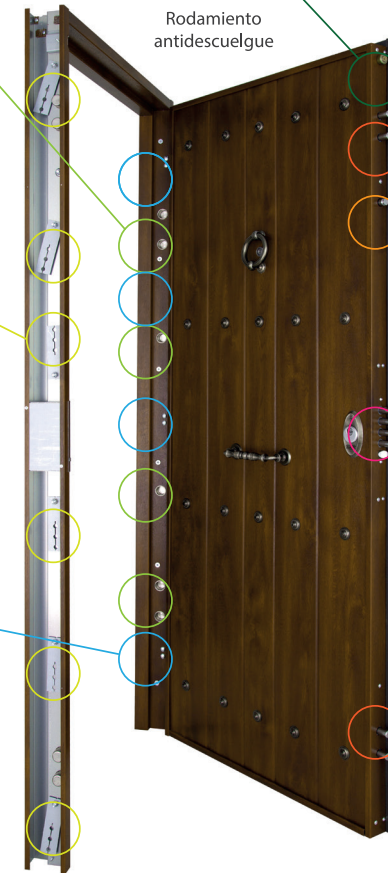

Resistencia a la efracción Grado 3
UNE EN 1627:2011

Estanquidad al agua N/A
UNE-EN 1027:2000

Marcado CE
UNE EN 14351-1:2006.

Resistencia contra el Viento Clase C3
UNE-EN 12211:2000

Permeabilidad al aire Clase 1
UNE EN 1026:2000

Aislamiento Ruido Aéreo 20,5 dBA
UNE-EN ISO 10140-2:2011